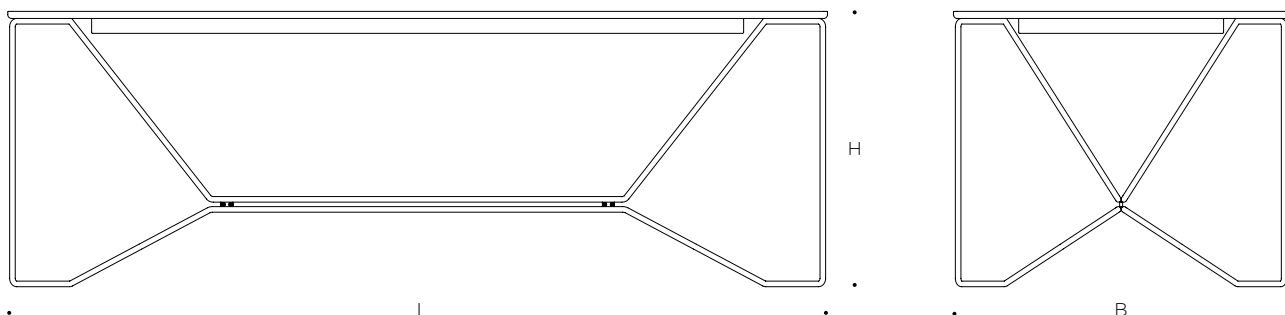

SAME SAME

LINOLEUM

Same same but different. Solid as a rock. Arbeits- und Esstisch. Das filigrane Tischgestell aus Rundstahl wird per Hand gebogen. Es besteht aus zwei identischen Teilen, die sich spiegeln und an zwei Punkten verschraubt werden. Das Stahlrohr wird pulverbeschichtet. Die Tischplatte wird auf das Gestell geschraubt und durch einen Stahlrahmen verstärkt. Das Besondere an der Konstruktion ist, dass sie so leicht aussieht und trotzdem extrem stabil ist. Designed und produziert in Hamburg.

FARBEN

Gestell:		RAL
Blutorange	●	2002
Rosa	●	3015
Gelb	●	1016
Weissgrau	●	7047
Lindgrün	●	6021
Dunkelgrün	●	6009
Schwarz	●	9005
Leuchtorange *	●	
Tischplatte:		FORBO
Seidengrau	●	4175
Olivgrün	●	4184
Dunkelgrün	●	4174
Schwarz	●	4023

ABMESSUNGEN

L 160 x B 80 x H 74	2.268,91 €
L 180 x B 80 x H 74	2.394,96 €
L 180 x B 90 x H 74	2.521,01 €
L 200 x B 90 x H 74	2.731,09 €
L 220 x B 90 x H 74	2.899,16 €
L 220 x B 100 x H 74	3.067,23 €
L 240 x B 90 x H 74	3.109,24 €
L 240 x B 100 x H 74	3.235,29 €
L 260 x B 90 x H 74	3.319,33 €
L 260 x B 100 x H 74	3.529,41 €
L 280 x B 90 x H 74	3.571,43 €
L 280 x B 100 x H 74	3.697,48 €
L 240 x B 120 x H 74	3.697,48 €
L 260 x B 120 x H 74	3.949,58 €
L 280 x B 120 x H 74	4.201,68 €