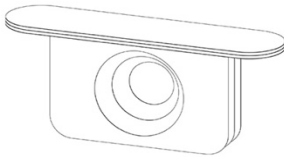

POI M

65 €

Organizer/Tablett, L23 x B11,5 CM
Farbe: Blutorange
Tablett: Stahl pulverbeschichtet

Point of interest. Ein Ort für Dinge, die man nicht verlegen möchte. Die Ablage ist aus pulverbeschichtetem Stahl. Ob für Schlüssel, Schmuck, Papiere oder als Tablett, die POIs sind vielseitig einsetzbar. Auch erhältlich in Rosa, Gelb, Weissgrau, Taubenblau, Petrol, Lindgrün, Dunkelgrün, Navy, Whisky und Schwarz.

POI L

80 €

Organzier/Tablett, L34,5 x B23 CM
Farbe: Rosa, Gelb
Tablett: Stahl pulverbeschichtet

Point of interest. Ein Ort für Dinge, die man nicht verlegen möchte. Die Ablage ist aus pulverbeschichtetem Stahl. Ob für Schlüssel, Schmuck, Papiere oder als Tablett, die POIs sind vielseitig einsetzbar. Auch erhältlich in Blutorange, Weissgrau, Taubenblau, Petrol, Lindgrün, Dunkelgrün, Navy, Whisky und Schwarz.

ENTWORFEN FÜR DIE ART LOUNGE BAD GASTEIN

PREIS INKL
19% MWST

MY AMY

3.900 €

Konsole, L185 x B45 x H80 CM
Farbe: Multi (Gelb, Rosa, Blutorange)
Material: Stahl pulverbeschichtet

Die Konsole kann auf Anfrage auch in anderen Farbkombinationen angefertigt werden.