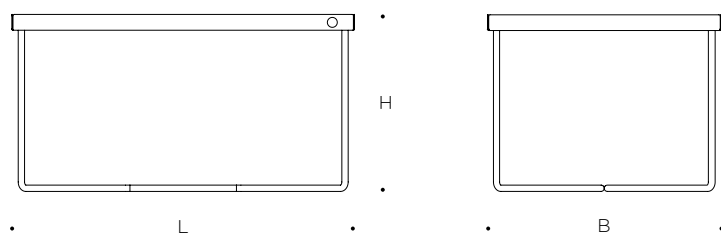

POI TABLE

SINGLE, SINGLE LOW

Als Teil der POI-Familie werden die schlanken Beisteller überall im Wohnraum zu hilfreichen Assistenten. Am Bett dienen sie als Nachttisch, am Sofa als Couchtisch und im Flur als Ablage. Mit verschiedenen Höhen, Breiten und Tablettauflagen gibt es für jeden Einsatzort die passende Variante. Die Basis besteht aus zwei von Hand gebogenen Gestell-Elementen aus Rundstahl, die gespiegelt montiert und dann miteinander verschweißt werden. Der SINGLE ist mit 34 und 54 Zentimetern in zwei Höhen verfügbar und trägt eine Tablett-Platte aus gekantetem Stahl. Jeder POI Table ist ein nummeriertes Unikat: Schon der erste produzierte Beistelltisch erhielt eine Messing-Plakette. Sie erinnert an die analogen Zeiten des Archivierens. Designed und produziert in Hamburg.

FARBEN

Blutorange	●	RAL 2002
Rosa	●	3015
Gelb	●	1016
Weissgrau	●	7047
Petrol	●	5001
Lindgrün	●	6021
Dunkelgrün	●	6009
Navy	●	5011
Schwarz	●	9005
Whisky	●	8001

ABMESSUNGEN

L 65 x B 45 x H 54
L 65 x B 45 x H 34 Low