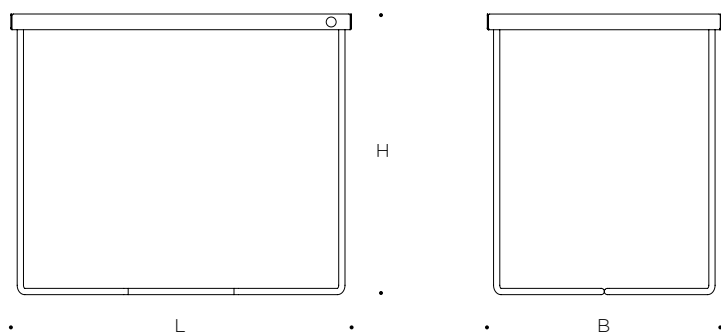

POI TABLE

SINGLE, SINGLE LOW

Als Teil der POI-Familie werden die schlanken Beisteller überall im Wohnraum zu hilfreichen Assistenten. Am Bett dienen sie als Nachttisch, am Sofa als Couchtisch und im Flur als Ablage. Mit verschiedenen Höhen, Breiten und Tablettauflagen gibt es für jeden Einsatzort die passende Variante. Die Basis besteht aus zwei von Hand gebogenen Gestell-Elementen aus Rundstahl, die gespiegelt montiert und dann miteinander verschweißt werden. Der SINGLE ist mit 34 und 54 Zentimetern in zwei Höhen verfügbar und trägt eine Tablett-Platte aus gekantetem Stahl. Jeder POI Table ist ein nummeriertes Unikat: Schon der erste produzierte Beistelltisch erhielt eine Messing-Plakette. Sie erinnert an die analogen Zeiten des Archivierens. Designed und produziert in Hamburg.

FARBEN

Blutorange	●	RAL 2002
Rosa	●	3015
Gelb	●	1016
Weissgrau	●	7047
Petrol	●	5001
Lindgrün	●	6021
Dunkelgrün	●	6009
Navy	●	5011
Schwarz	●	9005
Whisky	●	8001

ABMESSUNGEN

L 65 x B 45 x H 54
L 65 x B 45 x H 34 Low