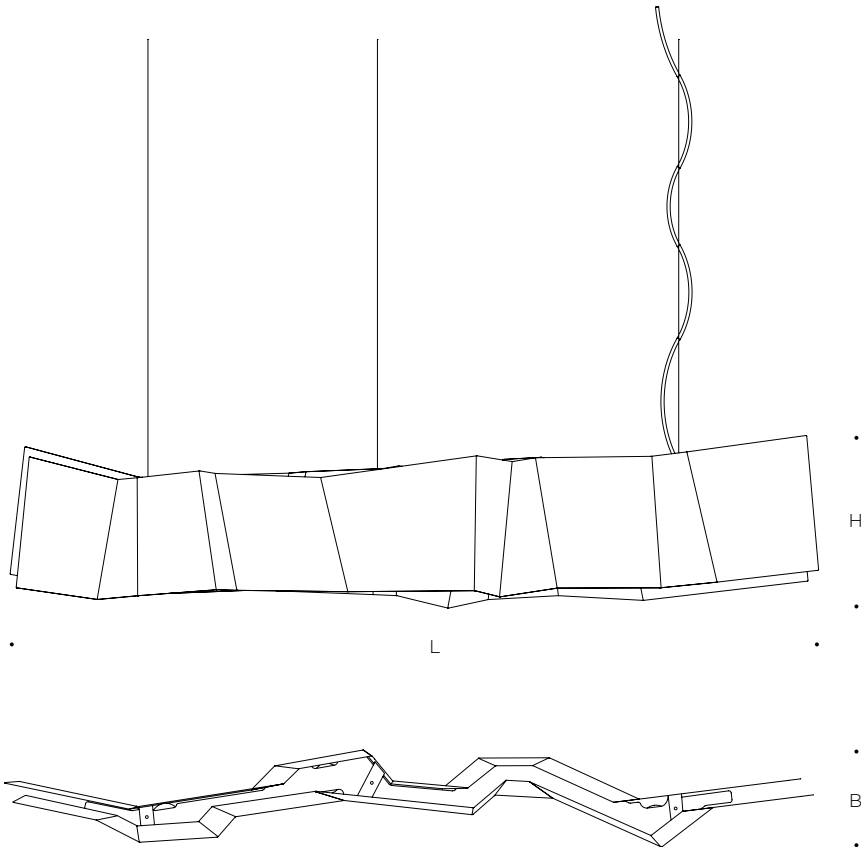

ZIG ZAG

Eine einladend gedeckte Tafel ist mehr als die Summe des benötigten Geschirrs. Gleiches gilt für das Licht. Mit ZIG ZAG wird eine besondere Lichtatmosphäre geschaffen, die gut über Esstisch und Tresen passt. Ihr skulpturaler Körper erinnert an ein aufgefaltetes Papier mit scharfen Knicken, und auf der Oberfläche entsteht ein geometrisches Schattenspiel. Die zweite Qualität der ZIG ZAG ist das Licht selbst: Die ausgeklügelte Konstruktion sorgt dafür, dass die Fläche darunter gleichmäßig mit warmweißem Licht ausgeleuchtet wird. Die zwei Wangen des Korpus hingegen erzeugen eine klare Lichtgrenze. Die Sitzenden werden nicht geblendet und ihre Gesichter liegen angenehm im Halbschatten. Dieses genau dosierte Lichtklima sorgt auch an anderen Orten für gute Atmosphäre, ob im Konferenzzimmer, der Hotel-Lobby oder über dem Sideboard. Designed und produziert in Hamburg.

FARBEN

Weiss
Schwarz

RAL

9016
9005

ABMESSUNGEN

L 185 x B 25 x H 45
L 280 x B 40 x H 55

VK INKL. MWST

1.900 €
3.800 €

MATERIALIEN

Stahl, Aluminium

TECHNISCHE DATEN

Für 230 Volt, sekundär 37 Volt, mit Vorschaltgerät
4 x 6 W LED, 2500 lm, 2700 K, CRI 90

MADE TO ORDER

Neben den Standardfarben, -oberflächen und
-größen können wir auch Sonderanfertigungen
realisieren.

LIEFERZEIT

ca. 6 - 8 Wochen