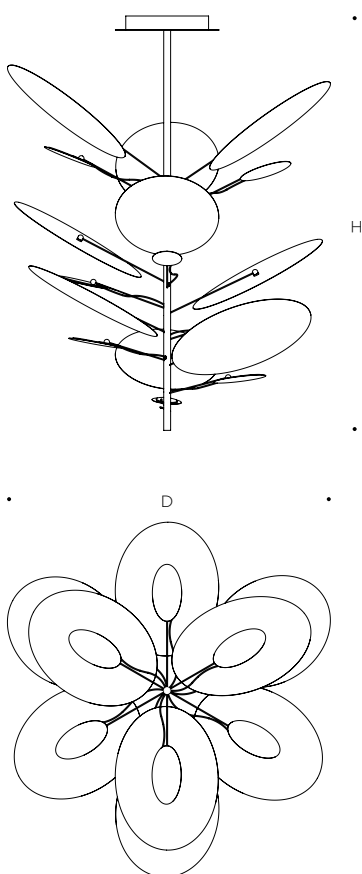

LEAF IT

Inspiration für die Hängeleuchte war ein getrocknetes Silberblatt, das mit seinen zarten, opaken Blättchen und seinem ätherischen, fast feenhaften Charakter sonst in Vasen als langlebige Dekoration eingesetzt wird. LEAF IT übernimmt die verzweigte Struktur aus der Natur und nutzt die nach oben gerichteten Blätter als Reflektoren, die den Raum indirekt beleuchten. Unter jedem ovalen Blatt ist ein kleineres platziert, das die LEDs abschirmt. Als organische Lichtskulptur lädt LEAF IT zur Interaktion ein: Jeder Reflektor ist drehbar, so dass sich Silhouette und Lichtfokus je nach Stimmung verändern lassen. Aufgrund seiner Höhe von 120 Zentimetern bei einem Durchmesser von 100 Zentimetern ist eine Deckenhöhe von mindestens 3,20 Metern empfohlen. Designed und produziert in Hamburg.

FARBEN

Weiss, Leuchttrot

Schwarz, Gold

ABMESSUNGEN

H 120 x Ø 38

H 120 x Ø 38 Schwarz, Gold

VK INKL. MWST

2.980 €

auf Anfrage

MATERIALIEN

Aluminium, Stahl

TECHNISCHE DATEN

Für 230 Volt, sekundär 35 Volt, mit Vorschaltgerät
9 x 6,5 W LED, 7200 lm, 2700 K, CRI 90

MADE TO ORDER

Neben den Standardfarben und -größen können wir auch Sonderanfertigungen realisieren.