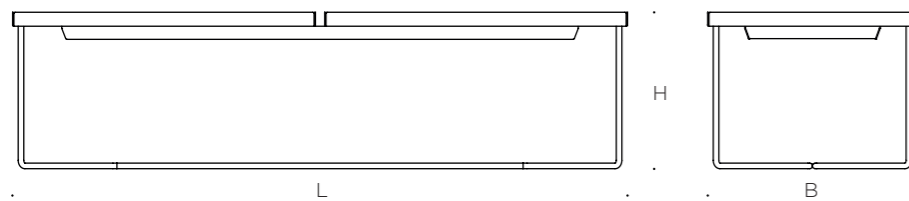

# POI TABLE

## BEISTELLTISCH | COUCHTISCH

Das Gestell aus Rundstahl wird per Hand gebogen.  
Es besteht aus zwei identischen Teilen, die sich spiegeln,  
miteinander verschweißt und anschließend pulverbeschichtet  
werden. Die Platte wird unsichtbar auf dem Gestell befestigt.  
Der POI Table Single eignet sich als Beistelltisch oder Nacht-  
tisch. Der POI Table Double hat die idealen Proportionen für  
einen Couchtisch.

## ABMESSUNGEN (CM)

Single: L 65 x B 45 x H 54

Double: L 132 x B 45 x H 34

## MATERIAL

Gestell: Stahl pulverbeschichtet

Tablett: Stahl pulverbeschichtet