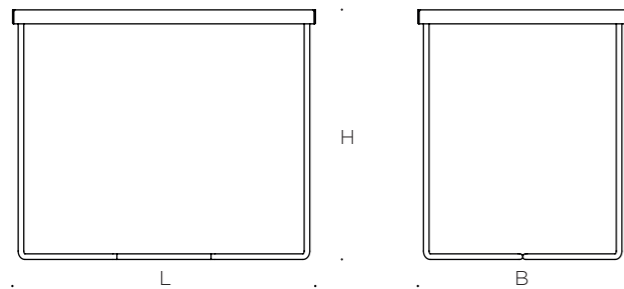

# POI TABLE

## BEISTELLTISCH | COUCHTISCH

Das Gestell aus Rundstahl wird per Hand gebogen.  
Es besteht aus zwei identischen Teilen, die sich spiegeln,  
miteinander verschweißt und anschließend pulverbeschichtet  
werden. Die Platte wird unsichtbar auf dem Gestell befestigt.  
Der POI Table Single eignet sich als Beistelltisch oder Nacht-  
tisch. Der POI Table Double hat die idealen Proportionen für  
einen Couchtisch.

## ABMESSUNGEN (CM)

Single: L 65 x B 45 x H 54

Double: L 132 x B 45 x H 34

## FARBEN

Gestell:	Tablett:
Weißgrau	Weißgrau
Gelb	Gelb
Lindgrün	Lindgrün
Dunkelgrün	Dunkelgrün
Blutorange	Blutorange
Rosa	Rosa
Navy	Navy
Schwarz	Schwarz