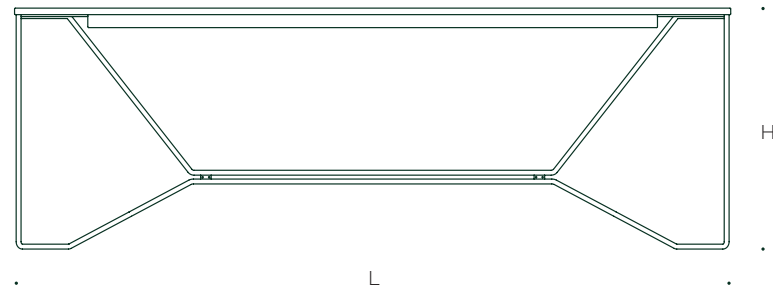

SAME SAME

NERO MARINACE
MARMOR

TISCH

Same same but different. Solid as a rock. Arbeits- und Esstisch. Das filigrane Tischgestell aus Rundstahl wird per Hand gebogen. Es besteht aus zwei identischen Teilen, die sich spiegeln und an zwei Punkten verschraubt werden. Der Stahl wird pulverbeschichtet. Das Besondere an der Konstruktion ist, dass sie so leicht aussieht und trotzdem extrem stabil ist.

ABMESSUNGEN (CM)

L 180 x B 80 x H 74
L 220 x B 90 x H 74

MATERIAL

Gestell: Stahl pulverbeschichtet
Tischplatte: Carrara Marmor matt geschliffen | Nero Marinace poliert

FARBEN

Gestell: Weißgrau, Gelb, Lindgrün, Dunkelgrün, Blutorange, Rosa, Navy, Schwarz
Tischplatte: Carrara Marmor, Nero Marinace