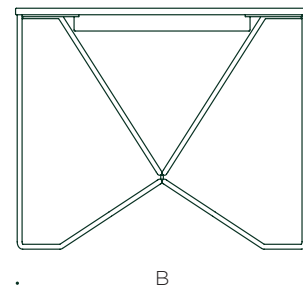

SAME SAME

NERO MARINACE
MARMOR

TISCH

Same same but different. Solid as a rock. Arbeits- und Esstisch. Das filigrane Tischgestell aus Rundstahl wird per Hand gebogen. Es besteht aus zwei identischen Teilen, die sich spiegeln und an zwei Punkten verschraubt werden. Der Stahl wird pulverbeschichtet. Das Besondere an der Konstruktion ist, dass sie so leicht aussieht und trotzdem extrem stabil ist.

ABMESSUNGEN (CM)

L 180 x B 80 x H 74
L 220 x B 90 x H 74

MATERIAL

Gestell: Stahl pulverbeschichtet
Tischplatte: Carrara Marmor matt geschliffen | Nero Marinace poliert

FARBEN

Gestell: Weißgrau, Gelb, Lindgrün, Dunkelgrün, Blutorange, Rosa, Navy, Schwarz
Tischplatte: Carrara Marmor, Nero Marinace