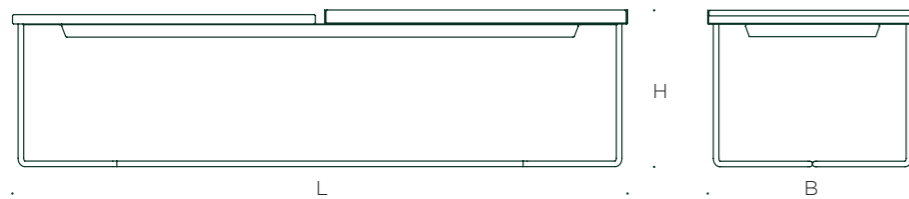

POI TABLE

NERO MARINACE
MARMOR

TISCH

Das Gestell aus Rundstahl wird per Hand gebogen.
Es besteht aus zwei identischen Teilen, die sich spiegeln,
miteinander verschweißt und anschließend pulverbeschichtet
werden. Die Steinplatte wird unsichtbar auf dem Gestell
befestigt. Der POI Table Single eignet als Beistelltisch oder
Nachtisch. Der POI Table hat die idealen Proportionen für
einen Couchtisch.

ABMESSUNGEN (CM)

Single: L 65 x B 45 x H 54

Double: L 132 x B 45 x H 34

MATERIAL

Gestell: Stahl pulverbeschichtet

Tablett: Stahl pulverbeschichtet

Platte: Carrara Marmor matt geschliffen | Nero Marinace poliert

FARBEN

Gestell:

Weißgrau

Dunkelgrün

Rosa

Navy

Schwarz

Tablett: