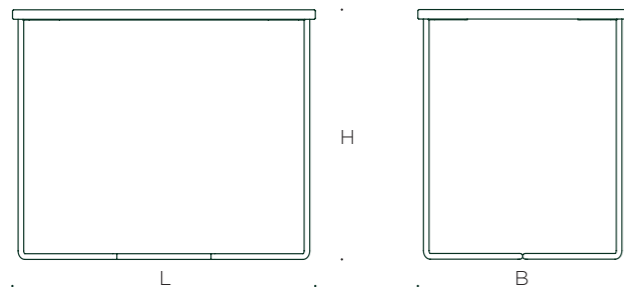

POI TABLE

NERO MARINACE
MARMOR

TISCH

Das Gestell aus Rundstahl wird per Hand gebogen.
Es besteht aus zwei identischen Teilen, die sich spiegeln,
miteinander verschweißt und anschließend pulverbeschichtet
werden. Die Steinplatte wird unsichtbar auf dem Gestell
befestigt. Der POI Table Single eignet als Beistelltisch oder
Nachtisch. Der POI Table hat die idealen Proportionen für
einen Couchtisch.

ABMESSUNGEN (CM)

Single: L 65 x B 45 x H 54

Double: L 132 x B 45 x H 34

MATERIAL

Gestell: Stahl pulverbeschichtet

Tablett: Stahl pulverbeschichtet

Platte: Carrara Marmor matt geschliffen | Nero Marinace poliert