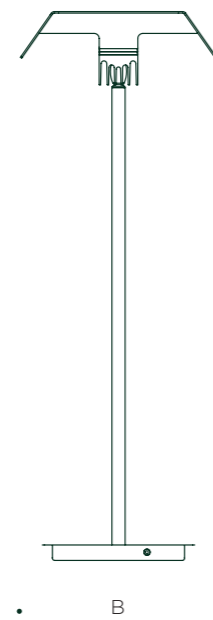

NR5

TISCHLEUCHE

Das Design ist inspiriert von einer klassischen Bibliotheksleuchte und erinnert gleichzeitig an den Roboter Nr5, der 1986 in dem Kinofilm „Nr5 lebt!“ sein Debüt hatte. Der Kopf der Tischleuchte ist beweglich. Der Reflektor schafft ein warmes Licht. Dies kontrastiert das gradlinig technische Design.

ABMESSUNGEN (CM)

L 28,5 x B 19,5 x H 54

MATERIAL

Leuchte: Messing, Aluminium, Stahl

FARBEN

Leuchte:

Messing

Weißgrau

Navy

Schwarz

TECHNISCHE DATEN

Für 230 Volt, sekundär 35 Volt, mit Vorschaltgerät
1 x 10 W LED, 1100 lm, 2700 K, CRI 90

MADE TO ORDER

Neben der hier gezeigten Auswahl an Standardfarben, -oberflächen und -größen können wir auch Sonderanfertigungen realisieren.