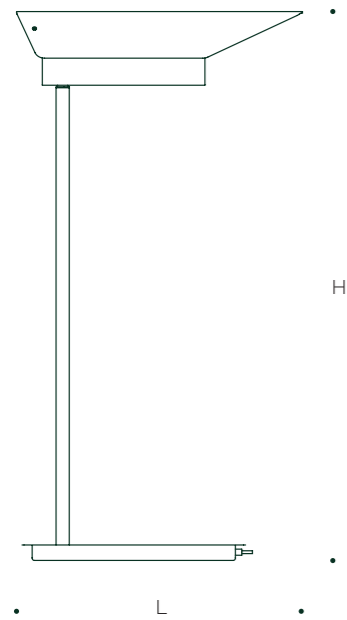

NR5

TISCHLEUCHE

Das Design ist inspiriert von einer klassischen Bibliotheksleuchte und erinnert gleichzeitig an den Roboter Nr5, der 1986 in dem Kinofilm „Nr5 lebt!“ sein Debüt hatte. Der Kopf der Tischleuchte ist beweglich. Der Reflektor schafft ein warmes Licht. Dies kontrastiert das gradlinig technische Design.

ABMESSUNGEN (CM)

L 28,5 x B 19,5 x H 54

MATERIAL

Leuchte: Messing, Aluminium, Stahl

FARBEN

Leuchte:

Messing

Weißgrau

Navy

Schwarz

TECHNISCHE DATEN

Für 230 Volt, sekundär 35 Volt, mit Vorschaltgerät
1 x 10 W LED, 1100 lm, 2700 K, CRI 90

MADE TO ORDER

Neben der hier gezeigten Auswahl an Standardfarben, -oberflächen und -größen können wir auch Sonderanfertigungen realisieren.