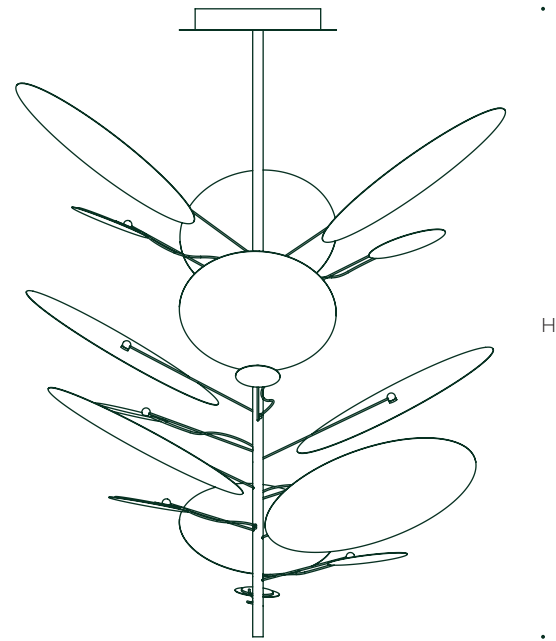

LEAF IT

HÄNGELEUCHE

Inspiration für das organische Design der Hängeleuchte war ein getrockneter Silbertaler Zweig. Die reflektierenden Blätter der Hängeleuchte tauchen den Raum in ein blendfreies Licht. Die Reflektoren sind beweglich. So können Körper und Lichtfokus verändert werden. Empfohlen für Deckenhöhen ab 3,2m.

ABMESSUNGEN (CM)

L 120 x D -100

MATERIAL

Leuchte: Aluminium, Stahl

FARBEN

Leuchte: Weiß
Textilkabel: Leuchtröt

TECHNISCHE DATEN

Für 230 Volt, sekundär 35 Volt, mit Vorschaltgerät
9 x 6 W LED, 4900 lm, 2700 K, CRI 90